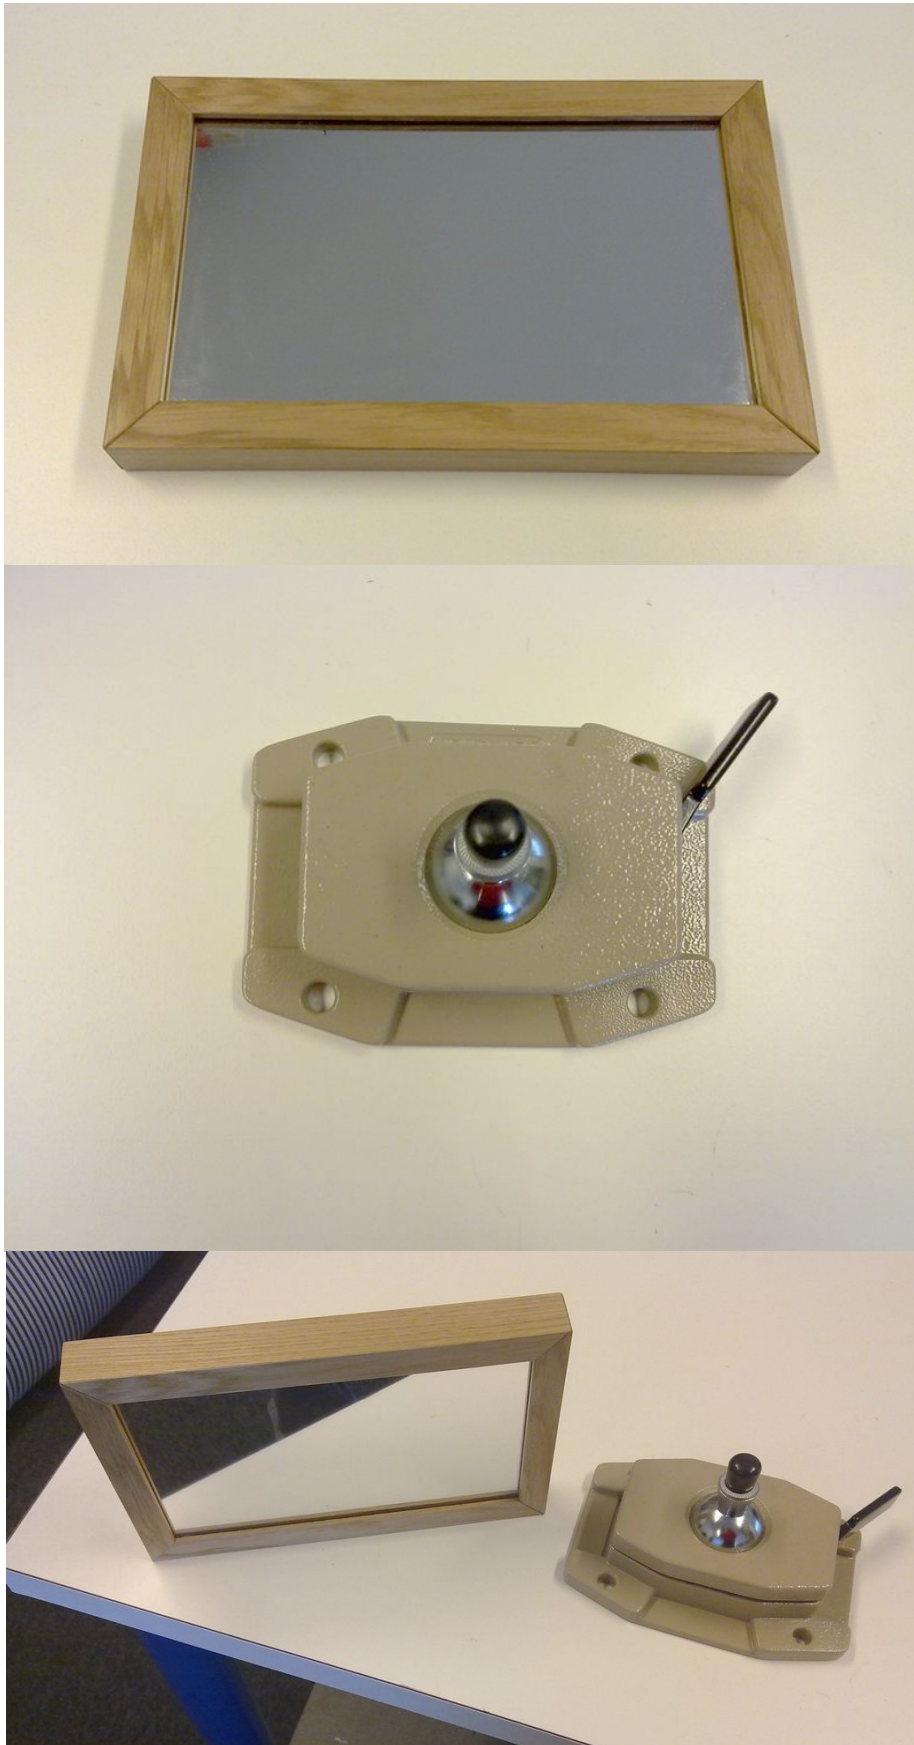

DANHILD ORGELSPEJLE

Standard mål = B x H x D = 220 x 140 x 16 mm

Bredformat = B x H x D = 440 x 140 x 16 mm

Stabilt kuglehoved med bremse

Alle Danhild orgelspejle kan leveres efter mål

Standard træ er lys eg og mørk eg

Leveres i alle træsorter og lakeringer efter ønske